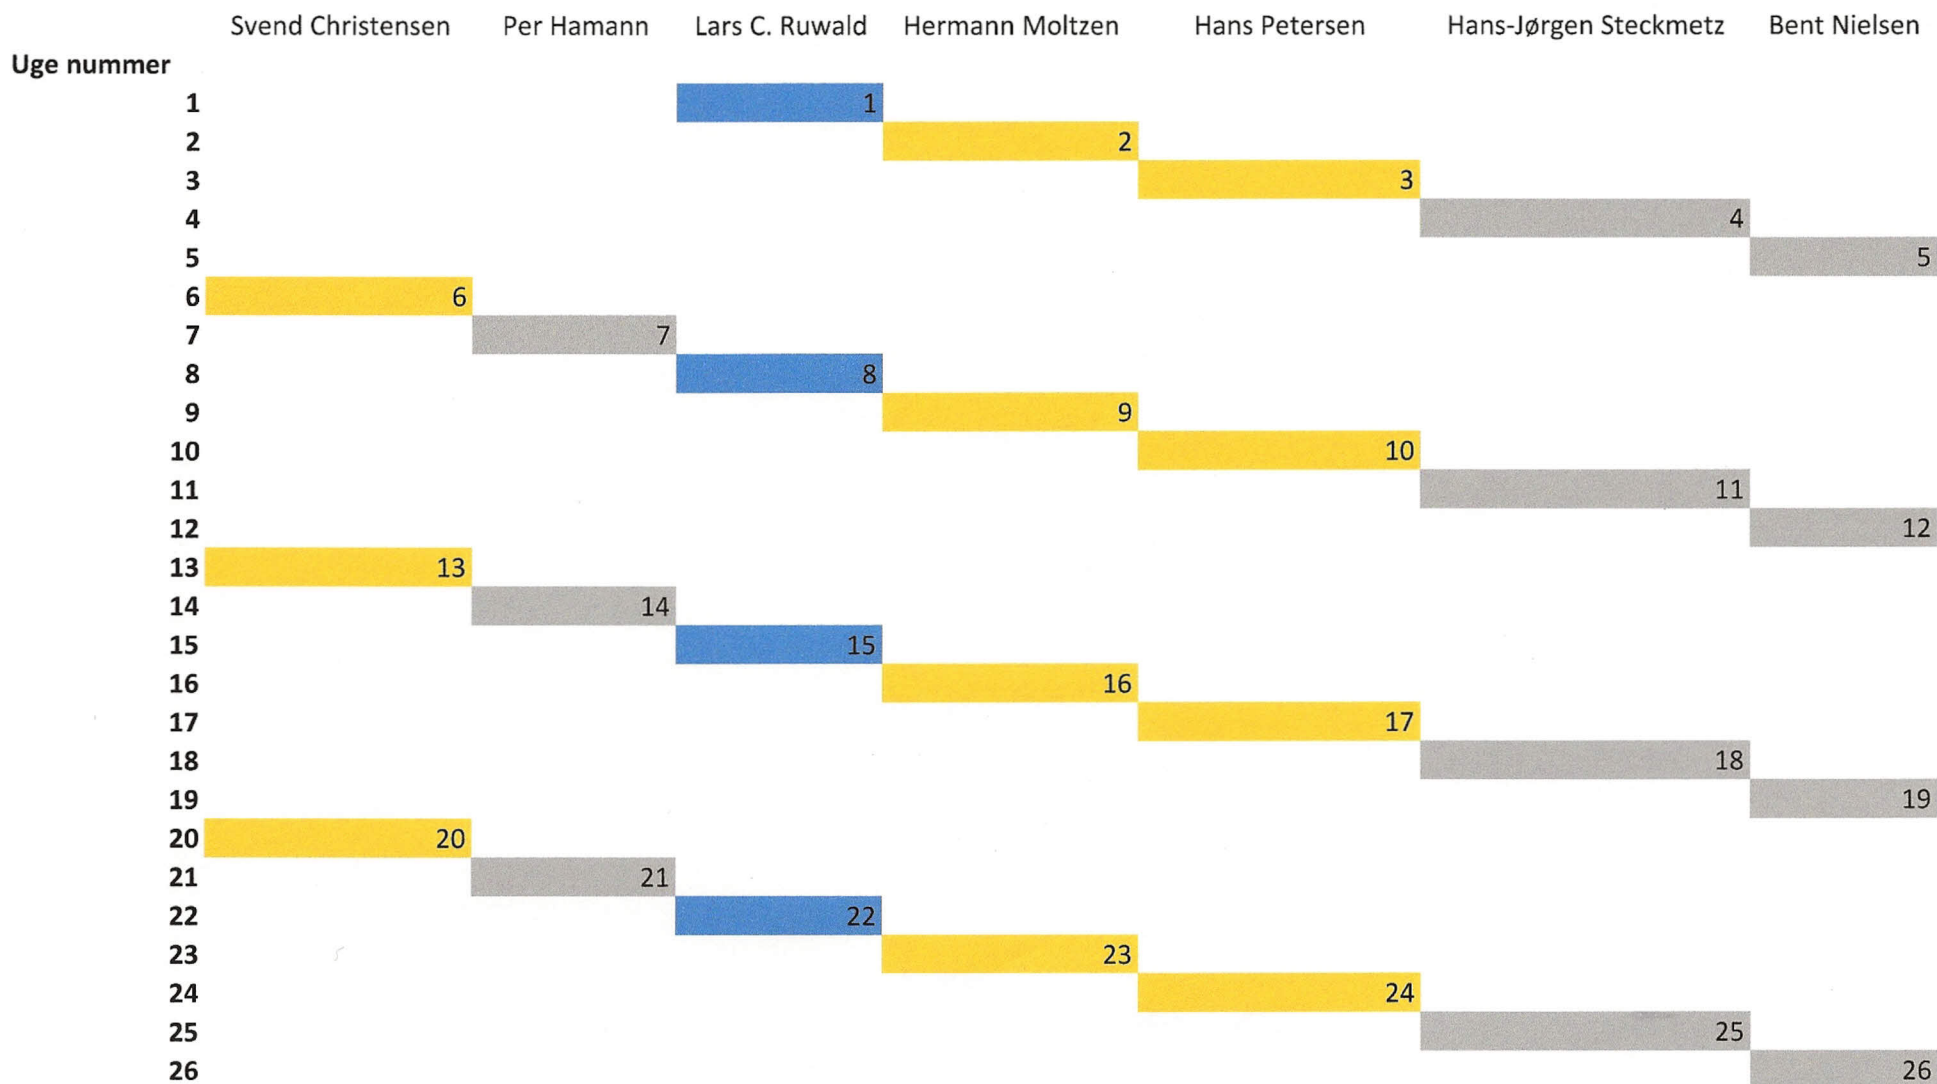

RC Parken - Vagthavende - 2010

Vagthavende bestemmer selv hvornår han besigtiger RC Parken. Ofte vil det dog på hverdage være fra ca. kl 18.00. Weekender fra kl 12.00

RC Parken - Vagthavende - 2009

Vagthavende bestemmer selv hvornår han besigtiger RC Parken. Ofte vil det dog på hverdage være fra ca. kl 18.00. Weekender fra kl 12.00